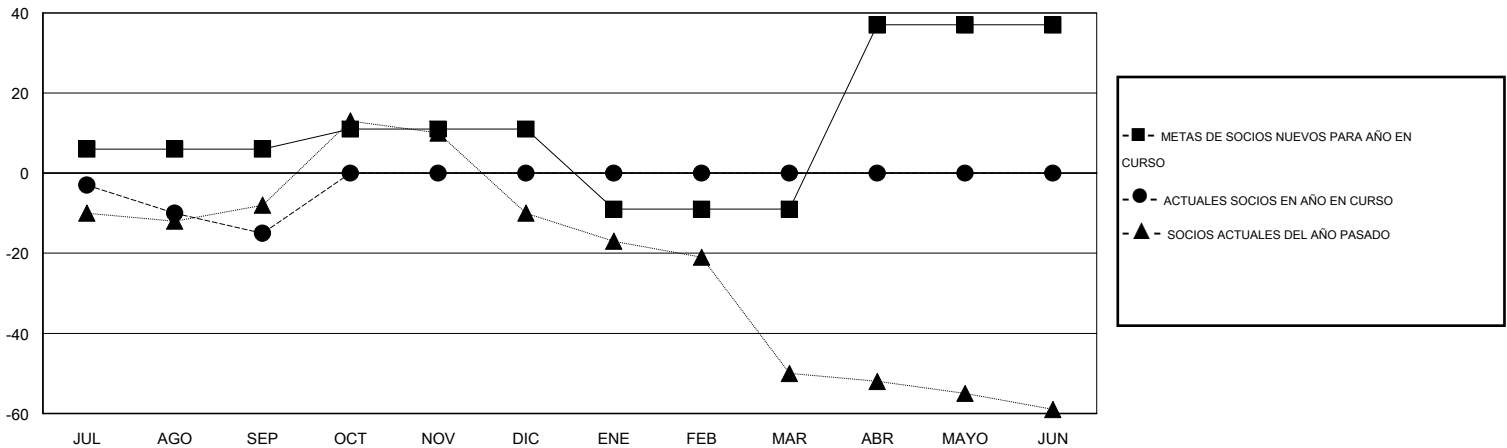

# MONTHLY MEMBERSHIP PROGRESS REPORT

District O 3

Results as of: 9/30/2014

GMT: Pedro Marrello

UBICACIÓN ARGENTINA

GMT DE AE 3

Clubes					socios				
RESULTADOS DE 2014-2015					RESULTADOS DE 2014-2015				
TRIMESTRE	META DE CLUBES NUEVOS	NUEVOS CLUBES	CLUBES DADOS DE BAJA	GANANCIA/PÉRDIDA NETA	TRIMESTRE	META DE SOCIOS NUEVOS	SOCIOS FUNDADORES Y SOCIOS AÑADIDOS	SOCIOS DADOS DE BAJA	GANANCIA/PÉRDIDA NETA
JUL/AGO/SEP	0	0	1	-1	JUL/AGO/SEP	6	10	25	-15
OCT/NOV/DIC	0	0	0	0	OCT/NOV/DIC	5	0	0	0
ENE/FEB/MAR	0	0	0	0	ENE/FEB/MAR	-20	0	0	0
ABR/MAYO/JUN	1	0	0	0	ABR/MAYO/JUN	46	0	0	0

METAS Y CIFRA ACUMULATIVA DE CLUBES NUEVOS

METAS Y CIFRA ACUMULATIVA DE SOCIOS

CLUBES DADOS DE BAJA: 1	6 CLUBS OF 48 AÑADIERON 1 O MÁS SOCIOS NUEVOS	<b>DISTRIBUCIÓN POR SEXO</b>
		MASCULINO 579 (58.37%)
		FEMENINO 413 (41.63%)
<b>SOCIOS DADOS DE BAJA</b>	<a href="#">CLIC AQUÍ PARA DATOS DE SALUD DE CLUB</a>	SOCIOS EN UNIDAD FAMILIAR 209
FALLECIDOS 4		CABEZA DE FAMILIA 101
CLUB CANCELADO 0		NO ES CABEZA DE FAMILIA 108
OTRO 21		
<b>TOTAL 25</b>		